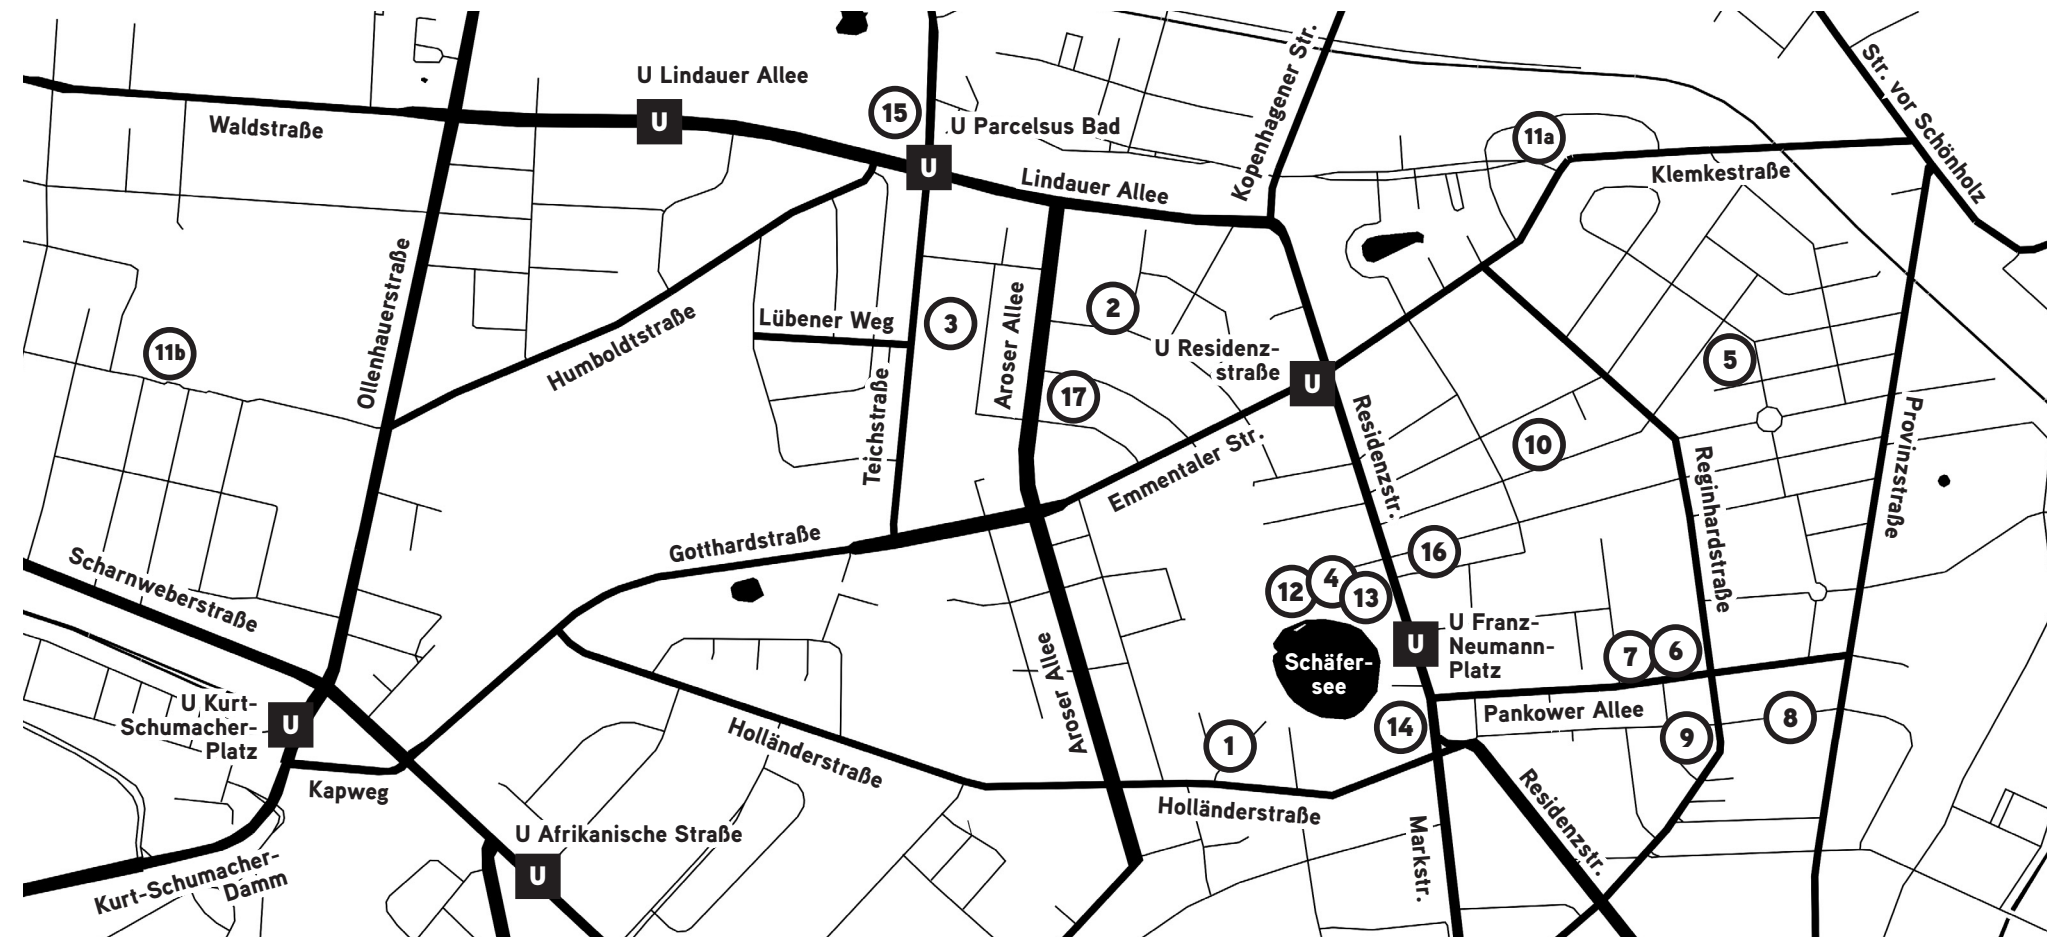

Familienlotsinnen in Reinickendorf Ost

Stress in der Familie?

Gemeinsam finden wir den richtigen Weg

kostenlos – vertraulich – unkompliziert

- » Unterstützung von Familien und jungen Menschen, die Hilfe suchen
- » Beratung und Information zu geeigneten Angeboten in Wohnortnähe
- » Begleitung und Vermittlung

Als Ansprechpartnerinnen für junge Menschen, Eltern und Familien unterstützen wir in herausfordernden Lebenslagen.

Kommen Sie zu unserer offenen Sprechstunde:

Dienstags von 9:00–13:00 Uhr · Vierwaldstätter Weg 11 · 13407 Berlin

Ansprechpartnerinnen:

- » **Kia Gaziano Chaves Yang**
  Mobil: 0176 82 185 739 · kia.yang@aufwind-berlin.de
- » **Alrun Zenk**
  Mobil: 0176 64 372 746 · alrun.zenk@aufwind-berlin.de
- » **Geanina Ambarus**
  Mobil: 0152 14 046 330 · geanina.ambarus@aufwind-berlin.de

Angebote für Familien

- ① **Aufwind e.V.** · Vierwaldstätter Weg 7 · 13407 Berlin
  Freier Träger der Jugendhilfe in Reinickendorf
- ② **Fuchsbau** · Thurgauer Straße 66 · 13407 Berlin
  Freizeitangebote für Kinder, Jugendliche und junge Erwachsene sowie Veranstaltungen, Ausstellungen, Seminare und Workshops
- ③ **RSD, KJGD, KJPD, Bürgeramt** · Teichstraße 65 · 13407 Berlin
  Regionaler Sozialpädagogischer Dienst, Gesundheitsamt - Kinder- und Jugendgesundheitsdienst, Kinder und Jugendpsychiatrischer Dienst
- ④ **Haus am See** · Stargardtstraße 9 · 13407 Berlin · Familien- und Stadtteilzentrum
- ⑤ **Kreativfabrik** · Amendestraße 41a · 13409 Berlin
  Sozialdiakonische Kinder- und Jugendarbeit
- ⑥ **Lette 51 + Jugendzentrum** · Pankower Allee 51 · 13409 Berlin
  Jugendzentrum für junge Menschen von 12 bis 21 Jahren
- ⑦ **Kinderzentrum Pankower Allee** · Pankower Allee 47–51 · 13409 Berlin
  Offene Arbeit mit Kindern im Grundschulalter
- ⑧ **Familienzentrum Letteallee** · Letteallee 82 · 13409 Berlin
  Freizeitangebote und Kurse für Familien
- ⑨ **QM Letteplatz** · Mickestraße 14 · 13409 Berlin
  Quartiersmanagement Letteplatz, Entwicklung der Nachbarschaft

- ⑩ **BIBA e.V.** · Amendestraße 90 · 13409 Berlin
  Bildung, Integration, Beratung und Arbeit e.V.
- ⑪ **Ausgabestellen Berliner Tafel e.V.**
  a) Ev. Evangeliumskirchengemeinde · Klemkestraße 65 · 13409 Berlin
  Ausgabezeit: dienstags 12:00–14:00 Uhr
  b) Ev. Segenskirchengemeinde zu Berlin-Reinickendorf ·
  Auguste-Viktoria-Allee 17 · 13403 Berlin · *Ausgabezeit: dienstags 14:30–16:00 Uhr*
- ⑫ **Bibliothek am Schäfersee** · Stargardtstraße 11–13 · 13407 Berlin
- ⑬ **Familienbüro (Bus am Schäfersee)** · Stargardtstraße 9 (auf dem Autoparkplatz) · 13407 Berlin · *Öffnungszeiten: mittwochs von 09:30–15:30 Uhr*
- ⑭ **EFB** · Markstraße 4 · 13409 Berlin · *Erziehungs- und Familienberatung*
- ⑮ **Paracelsusbad** · Roedernallee 200–204 · 13407 Berlin
  Schwimmbad der Berliner Bäder
- ⑯ **Sozialkaufhaus Rabauke e.V.** · Hausotterstraße 3 · 13409 Berlin
  Gebrauchtwaren zu günstigen Preisen
- ⑰ **Bücherwurm** · Arosener Allee 150 · 13407 Berlin · *Sozialer Buchladen*

Wichtige Kontakte

- » **Berliner Krisendienst Reinickendorf** · Telefon (030) 39 063-50
- » **Krisendienst-Kinderschutz Reinickendorf** · Telefon (030) 90 294-55 55
- » **Kinderschutz-Hotline** · Telefon (030) 610 066
- » **Kindernotdienst** · Telefon: (030) 610 061
- » **Jugendnotdienst** · Telefon: (030) 610 062
- » **Mädchennotdienst** · Telefon: (030) 610 063

Aufwind

**FAMILIEN
LOTSINNEN
REINICKENDORF**

Bezirksamt
Reinickendorf
Jugendamt

Senatsverwaltung
für Bildung, Jugend
und Familie

BERLIN